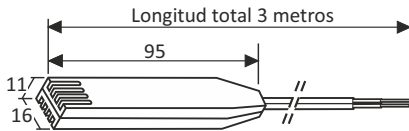

Medidas mm

Peso: 103 gramos

Instalación Sonda

La funcionalidad de la sonda depende directamente de la posición en la que esté instalada.

Instalar según esquema para evitar condensaciones en el sensor.