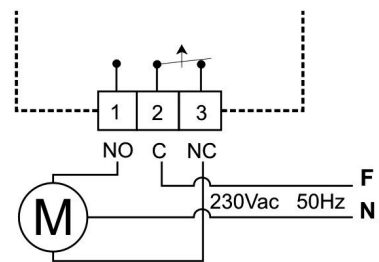

- Facile à utiliser
- Réglage automatique de déplacement d'été / hiver
- Tourner et courir. Programme d'usine, avec la possibilité de modifier des paramètres (température et temps)
- Clavier à 5 touches pour une programmation facile et intuitive
- Touche Start / Stop. Maintient la fonction antigel ❄️
- Contact statut indication de chauffage 🏠 / antigel ❄️
- 6 changements de programmation indépendants pour chaque jour
- Programme d'exploitation 5 +2 jours (standard); 7 jours avec la même programmation
- Fonction antigel ❄️
- Mode Manuel, annulant temporairement la programmation
- Chauffage
- Échelle température de régulation 5 à 35 °C
- Température en °C (Celsius) ou °F (Fahrenheit)
- Différentiel 0,5K
- Thermostat adaptable à la boîte universelle
- Alimentation 2 x 1,5 V type AAA, alcaline
- Maintient la programmation en mémoire, même sans piles
- Avis de changement de piles 🔋
- Relais inverseur libre de potentiel 8 Amp
- Dimensions 100 x 80 x 20 mm
- Action du relais sélectionnable entre tout/rien ou modulation de temps.
- Classe ErP IV (2%)
- Conforme à l'Ecodesign Compliant EU2015/1188

Ces paramètres peuvent être modifiés

Câblage

Note: Calefacción=Chauffage, Refrigeración=Refroidissement

Modèle	Code	Description
Siesta-CRXE	29.067	Crono Hebdomadaire Chauffage

Tous droits réservés et le contenu de ce document. La reproduction de tout ou partie de cette publication sous quelque forme sans l'autorisation écrite préalable de SONDER REGULACIÓN, S.A. Les graphiques et les informations présentes sont approximatifs et peuvent contenir des inexactitudes techniques ou des erreurs typographiques. SONDER REGULACIÓN, S.A. se réserve le droit de modifier ce document sans préavis. Performances, le design et la composition: SONDER REGULACION, S.A.