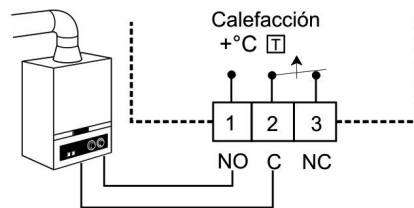

Programmation d'Usine:

Intervalle de temps	Jour du Lundi au Vendredi		Week-end	
	Heure	Température	Heure	Température
1	06:00	21°C	06:00	21°C
2	08:00	17°C	08:00	19°C
3	12:00	21°C	12:00	19°C
4	15:00	17°C	15:00	19°C
5	18:00	21°C	18:00	21°C
6	22:00	15°C	23:00	15°C

Ces paramètres peuvent être modifiés

Câblage

Note: Calefacción=Chauffage, Refrigeración=Refroidissement

Modèle	Code	Description
Siesta-CRXE	29.067	Crono Hebdomadaire Chauffage

Tous droits réservés et le contenu de ce document. La reproduction de tout ou partie de cette publication sous quelque forme sans l'autorisation écrite préalable de SONDER REGULACIÓN, S.A. Les graphiques et les informations présentes sont approximatifs et peuvent contenir des inexactitudes techniques ou des erreurs typographiques. SONDER REGULACIÓN, S.A. se réserve le droit de modifier ce document sans préavis. Performances, le design et la composition: SONDER REGULACION, S.A.