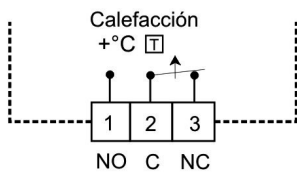

- Facile à utiliser
- Réglage automatique de déplacement d'été / hiver
- Tourner et courir. Programme d'usine, avec la possibilité de modifier des paramètres (température et temps)
- Clavier à 5 touches pour une programmation facile et intuitive
- Touche Start / Stop. Maintient la fonction antigel ❄️
- Contact statut indication de chauffage 🏠 / antigel ❄️
- 6 changements de programmation indépendants pour chaque jour
- Programme d'exploitation 5 +2 jours (standard); 7 jours avec la même programmation
- Fonction antigel ❄️
- Mode Manuel, annulant temporairement la programmation
- Chauffage
- Échelle température de régulation 5 à 35 °C
- Température en °C (Celsius) ou °F (Fahrenheit)
- Différentiel 0,5K
- Thermostat adaptable à la boîte universelle
- Alimentation 2 x 1,5 V type AAA, alcaline
- Maintient la programmation en mémoire, même sans piles
- Avis de changement de piles 🔋
- Relais inverseur libre de potentiel 8 Amp
- Dimensions 100 x 80 x 20 mm
- Action du relais sélectionnable entre tout/rien ou modulation de temps.
- Classe ErP IV (2%)
- Conforme à l'Ecodesign Compliant EU2015/1188

Ces paramètres peuvent être modifiés

Câblage

Note: Calefacción=Chauffage, Refrigeración=Refroidissement

Modèle	Code	Description
Siesta-CRXE	29.067	Crono Hebdomadaire Chauffage

Tous droits réservés et le contenu de ce document. La reproduction de tout ou partie de cette publication sous quelque forme sans l'autorisation écrite préalable de SONDER REGULACIÓN, S.A. Les graphiques et les informations présentes sont approximatifs et peuvent contenir des inexactitudes techniques ou des erreurs typographiques. SONDER REGULACIÓN, S.A. se réserve le droit de modifier ce document sans préavis. Performances, le design et la composition: SONDER REGULACION, S.A.