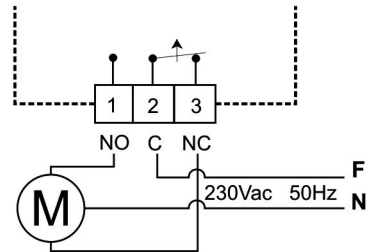

- Fácil manejo
- Ajuste automático desplazamiento horario verano / invierno
- Encender y Funcionar. Programa de fábrica, con posibilidad modificar parámetros (temperaturas y horario)
- Teclado de 5 botones
- Tecla Marcha / Paro. Mantiene activada la función antihielo 
- Indicación estado del contacto calefacción  / antihielo 
- 6 cambios de programación independiente para cada día
- Funcionamiento programa 5+2 días (de serie); 7 días con la misma programación
- Función antihielo 
- Funcionamiento Manual, anulando temporalmente la programación
- Calefacción
- Escala temperatura de regulación 5 a 35°C
- Temperatura en °C (Celsius) ó en °F (Fahrenheit)
- Diferencial 0,5K
- Termostato adaptable a cajetín universal
- Alimentación 2 pilas 1.5V tipo AAA, alcalinas
- Mantiene la programación en memoria, aun sin pilas
- Aviso de cambio de pilas 
- Relé libre de potencial conmutado 8Amperios
- Dimensiones 100 x 80 x 20 mm
- Acción rele seleccionable entre todo/nada o modulante en el tiempo
- ErP clase IV (2%)
- Ecodesign Compliant EU2015/1188

Estos parámetros se pueden modificar

Conexionado

Modelo	Código	Descripción
Siesta-CRXE	29.067	Crono Semanal Calefacción

Reservados todos los derechos y contenidos del presente documento. Prohibida la reproducción total o parcial de esta publicación por ningún medio sin la previa autorización escrita por parte de SONDER REGULACIÓN S.A. Los gráficos e informaciones descritos en este documento son orientativos, pudiendo incluir errores técnicos o tipográficos. SONDER REGULACIÓN S.A. se reserva el derecho de modificar este documento sin previo aviso. Realización, diseño y fotocomposición: SONDER REGULACIÓN S.A.