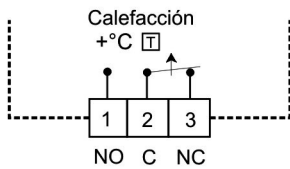

- Fácil manejo
- Ajuste automático desplazamiento horario verano / invierno
- Encender y Funcionar. Programa de fábrica, con posibilidad modificar parámetros (temperaturas y horario)
- Teclado de 5 botones
- Tecla Marcha / Paro. Mantiene activada la función antihielo 
- Indicación estado del contacto calefacción  / antihielo 
- 6 cambios de programación independiente para cada día
- Funcionamiento programa 5+2 días (de serie); 7 días con la misma programación
- Función antihielo 
- Funcionamiento Manual, anulando temporalmente la programación
- Calefacción
- Escala temperatura de regulación 5 a 35°C
- Temperatura en °C (Celsius) ó en °F (Fahrenheit)
- Diferencial 0,5K
- Termostato adaptable a cajetín universal
- Alimentación 2 pilas 1.5V tipo AAA, alcalinas
- Mantiene la programación en memoria, aun sin pilas
- Aviso de cambio de pilas 
- Relé libre de potencial conmutado 8Amperios
- Dimensiones 100 x 80 x 20 mm
- Acción rele seleccionable entre todo/nada o modulante en el tiempo
- ErP clase IV (2%)
- Ecodesign Compliant EU2015/1188

Estos parámetros se pueden modificar

Conexionado

Modelo	Código	Descripción
Siesta-CRXE	29.067	Crono Semanal Calefacción

Reservados todos los derechos y contenidos del presente documento. Prohibida la reproducción total o parcial de esta publicación por ningún medio sin la previa autorización escrita por parte de SONDER REGULACIÓN S.A. Los gráficos e informaciones descritos en este documento son orientativos, pudiendo incluir errores técnicos o tipográficos. SONDER REGULACIÓN S.A. se reserva el derecho de modificar este documento sin previo aviso. Realización, diseño y fotocomposición: SONDER REGULACIÓN S.A.