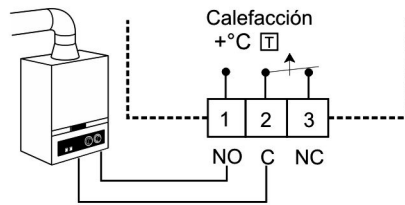

Programación de Fábrica:

Intervalo de tiempo	Diario Lunes a Viernes		Fin de Semana	
	Hora	Temperatura	Hora	Temperatura
1	06:00	21°C	06:00	21°C
2	08:00	17°C	08:00	19°C
3	12:00	21°C	12:00	19°C
4	15:00	17°C	15:00	19°C
5	18:00	21°C	18:00	21°C
6	22:00	15°C	23:00	15°C

Estos parámetros se pueden modificar

Conexionado

Modelo	Código	Descripción
Siesta-CRXE	29.067	Crono Semanal Calefacción

Reservados todos los derechos y contenidos del presente documento. Prohibida la reproducción total o parcial de esta publicación por ningún medio sin la previa autorización escrita por parte de SONDER REGULACIÓN S.A. Los gráficos e informaciones descritos en este documento son orientativos, pudiendo incluir errores técnicos o tipográficos. SONDER REGULACIÓN S.A. se reserva el derecho de modificar este documento sin previo aviso. Realización, diseño y fotocomposición: SONDER REGULACIÓN S.A.