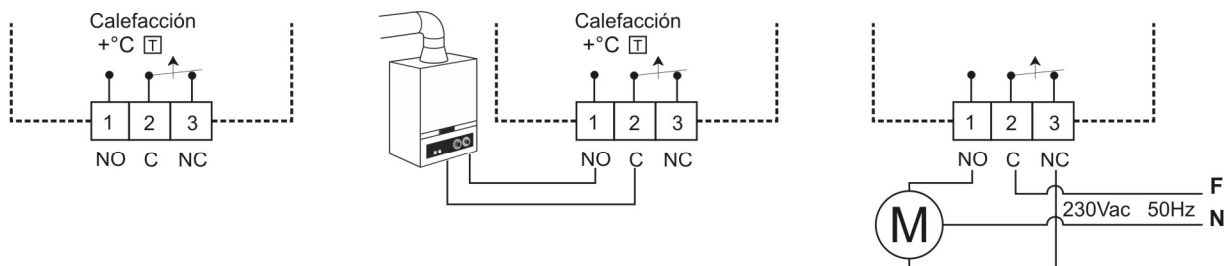

Siesta-TA ECO Termostato Digital Calefacción

Características Técnicas

- Calefacción
- Termostato digital a 2 hilos
- Encender y Funcionar
- Teclado de 2 botones para una programación fácil e intuitiva
- Función Paro / Marcha / antihielo (fijo a 5°C). En Paro se mantiene activa función antihielo, es tan simple como pulsar las 2 teclas simultáneamente + =
- 2 consignas: Confort y Economía
- Indicación estado del contacto calefacción
- Sensor de temperatura interno con escala de regulación 5 a 35°C
- Temperatura en °C (Celsius) ó en °F (Fahrenheit)
- Diferencial ajustable o 0,5° o 1°K
- Alimentación 2 pilas 1.5V tipo AAA, alcalinas
- Mantiene la programación en memoria, aun sin pilas
- Aviso de cambio de pilas
- Relé libre de potencial conmutado 8Amperios
- Dimensiones 100 x 80 x 20 mm, adaptable a cajetín universal

Conexión

Modelo	Código	Descripción
Siesta-TA ECO	29.066	Termostato Digital Calefacción

Reservados todos los derechos y contenidos del presente documento. Prohibida la reproducción total o parcial de esta publicación por ningún medio sin la previa autorización escrita por parte de SONDER REGULACIÓN S.A. Los gráficos e informaciones descritos en este documento son orientativos, pudiendo incluir errores técnicos o tipográficos. SONDER REGULACIÓN S.A. se reserva el derecho de modificar este documento sin previo aviso. Realización, diseño y fotocomposición: SONDER REGULACIÓN S.A.