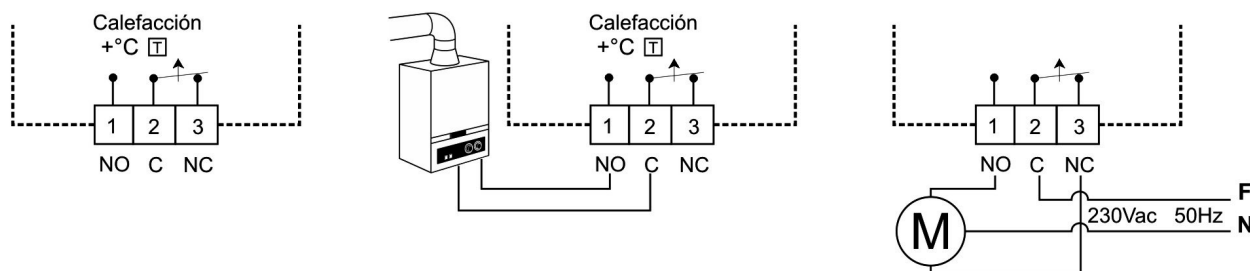

## Technische Merkmale

- Heizung
- Digitales Thermostat mit 2 Schaltkreisen
- Einfach einschalten - sofort betriebsbereit
- Bedienung über 2 Tasten für einfaches und intuitives Programmieren
- Betriebsmodi: Aus / Ein / Frostschutz (fest eingestellt bei 5 °C). Wird das Gerät ausgeschaltet, bleibt die Frostschutz-Funktion aktiv.  
Betätigen Sie dazu einfach beide Tasten gleichzeitig: + =
- 2 vorkonfigurierte Programme: Komfort- und Sparmodus
- Statusanzeige für den Heizkörperkontakt
- Integrierter Temperatursensor mit einem Regelbereich zwischen 5 und 35 °C
- Temperatur in °C (Celsius) oder °F (Fahrenheit)
- Regeldifferenz zwischen 0,5 und 1 K
- Betrieb über 2 Alkali-Batterien 1,5 V Typ AAA
- Programmspeicher bleibt selbst beim Herausnehmen der Batterien erhalten
- Anzeige, wenn das Auswechseln der Batterien erforderlich ist
- Potentialfreies Reed-Relais, 8 Ampere
- Abmessungen: 100 x 80 x 20 mm, kompatibel mit Universal-Einbaudose
- Relaisaktion wählbar zwischen alles/nichts oder modulierend über Zeit
- ErP Klasse IV (2 %)
- Ökodesign-konform EU2015/1188

## Anschlüsse

Modell	Artikelnummer	Beschreibung
Siesta-TA ECO	29.066	Digitales Heizkörperthermostat

Sämtliche Rechte und Inhalte dieses Dokuments sind vorbehalten. Jegliche Art der Vervielfältigung der Gesamtheit oder eines Teils dieser Publikation ist ohne die vorherige schriftlich erteilte Genehmigung seitens SONDER REGULACIÓN S.A. untersagt. Das in diesem Dokument enthaltene Bild- und Textmaterial dient ausschließlich Orientierungszwecken und kann technische und typografische Fehler enthalten. SONDER REGULACIÓN S.A. behält sich das Recht vor, dieses Dokument ohne Vorankündigung zu ändern. Ausarbeitung, Gestaltung und Fotosatz: SONDER REGULACIÓN S.A.