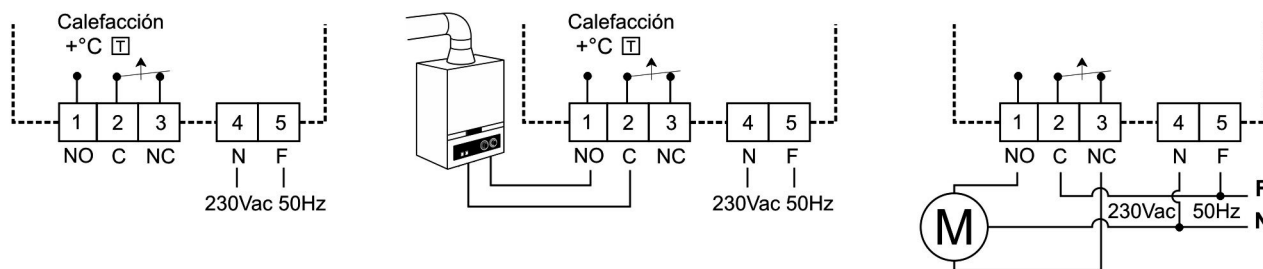

- Einfache Bedienung
- Automatischer Wechsel zwischen Sommer- und Winterzeit
- Einfach einschalten - sofort betriebsbereit Programmierung ab Werk mit der Möglichkeit, die Parameter zu ändern (Temperaturen und Zeitintervalle)
- Bedienung über 5 Tasten
- Ein-/Aus-Taste Frostschutz-Funktion bleibt aktiviert 
- Statusanzeige für den Heizkörperkontakt  / Frostschutz 
- 6 separate Programme für jeden Tag
- Betriebsmodus 5+2 Tage (serienmäßig); 7 Tage mit derselben Programmierung
- Frostschutz-Funktion 
- Manueller Betrieb mit vorübergehender Aufhebung der Programmierung
- Heizung
- Temperatur-Regelbereich zwischen 5 und 35 °C
- Temperatur in °C (Celsius) oder °F (Fahrenheit)
- Regeldifferenz: 0,5 K
- Funkempfänger für Aufputzmontage Option: PLACA TA zur Montage mit Universal-Einbaudose
- Funk-Thermostat (Sender) kompatibel mit Universal-Einbaudose. Option: PEANA zur Montage als Tischgerät
- : Thermostat (Sender): mit 2 Alkali-Batterien 1,5 V Typ AAA
Empfänger: 230 VAC 50Hz
- Anzeige, wenn das Auswechseln der Batterien erforderlich ist 
- Programmspeicher bleibt selbst beim Herausnehmen der Batterien erhalten
- Potentialfreies Reed-Relais, 16 Ampere
- Funkfrequenz-Verbindung ab Werk programmiert
- Einseitige Kommunikation Frequenzband: 868 MHz mit einer Reichweite von 30 m in Wohngebieten
- Abmessungen Sender: 100 x 80 x 20 mm, Empfänger: 76 x 76 x 30 mm
- Software-Erkennung des geöffneten Fensters zum Heizen/Kühlen für 15 min. Einstellbar

Diese Parameter können geändert werden

Anschlüsse:

Modell	Artikelnummer	Beschreibung
Siesta-CRXE RF	29.060	Funkgesteuerte Wochen-Zeitschaltuhr für Heizkörperthermostat (Sender und Empfänger)
PLACA TA	3.970	Option Empfänger zur Montage mit Universal-Einbaudose
PEANA	4.965	Option Sender zur Montage als Tischgerät usw.