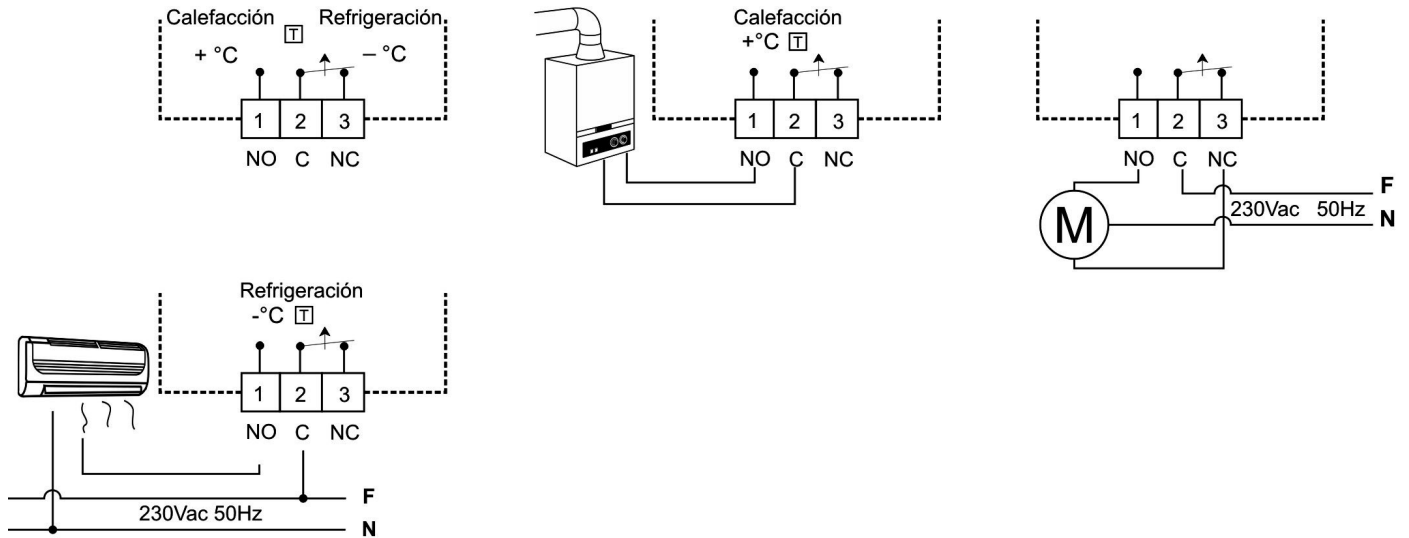

- Détection par le logiciel d'une fenêtre ouverte pour le chauffage/refroidissement pendant 15 minutes. Réglable
- Action du relais sélectionnable entre tout/rien ou modulation dans le temps.
- Classe ErP IV (2%)
- Conforme à l'écoconception EU2015/1188

Câblage

Note: Note: Calefacción=Chauffage, Refrigeración=Refroidissement

Modèle	Code	Description
Siesta-CRX	29.055	Chronothermostat Hebdomadaire (Chauffage / Climatisation)

Tous droits réservés et le contenu de ce document. La reproduction de tout ou partie de cette publication sous quelque forme sans l'autorisation écrite préalable de SONDER REGULACIÓN, S.A. Les graphiques et les informations présentes sont approximatifs et peuvent contenir des inexactitudes techniques ou des erreurs typographiques. SONDER REGULACIÓN, S.A. se réserve le droit de modifier ce document sans préavis. Performances, le design et la composition : SONDER REGULACION, S.A.