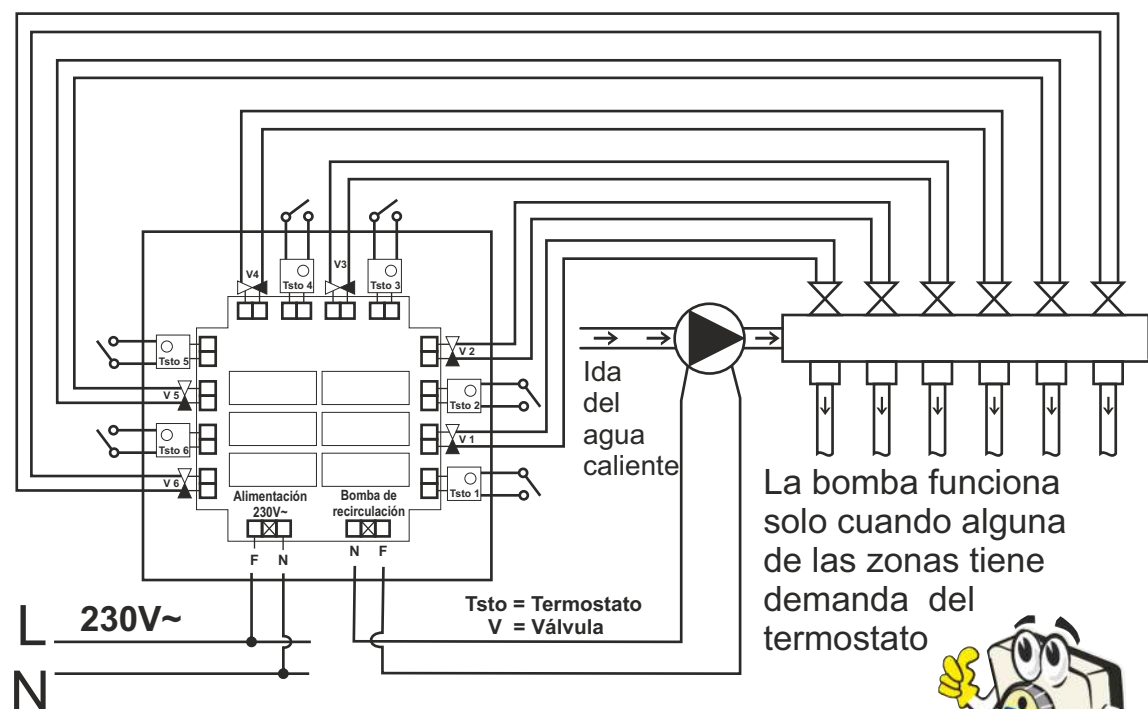

Control Inteligente para 6 válvulas de Zona

Zona6 (Cód. 26.201)

ESQUEMA DE FUNCIONAMIENTO

La bomba funciona continuamente

La bomba funciona solo cuando alguna de las zonas tiene demanda del termostato