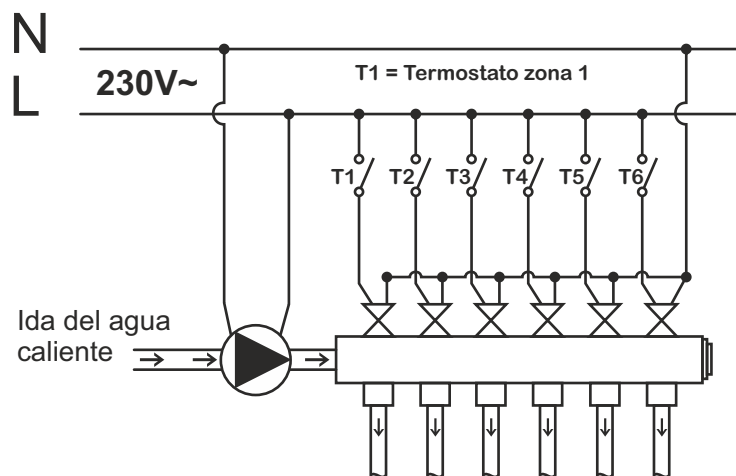

Control Inteligente para 6 válvulas de Zona

Zona6 (Cód. 26.201)

ESQUEMA DE FUNCIONAMIENTO

La bomba funciona continuamente

La bomba funciona solo cuando alguna de las zonas tiene demanda del termostato