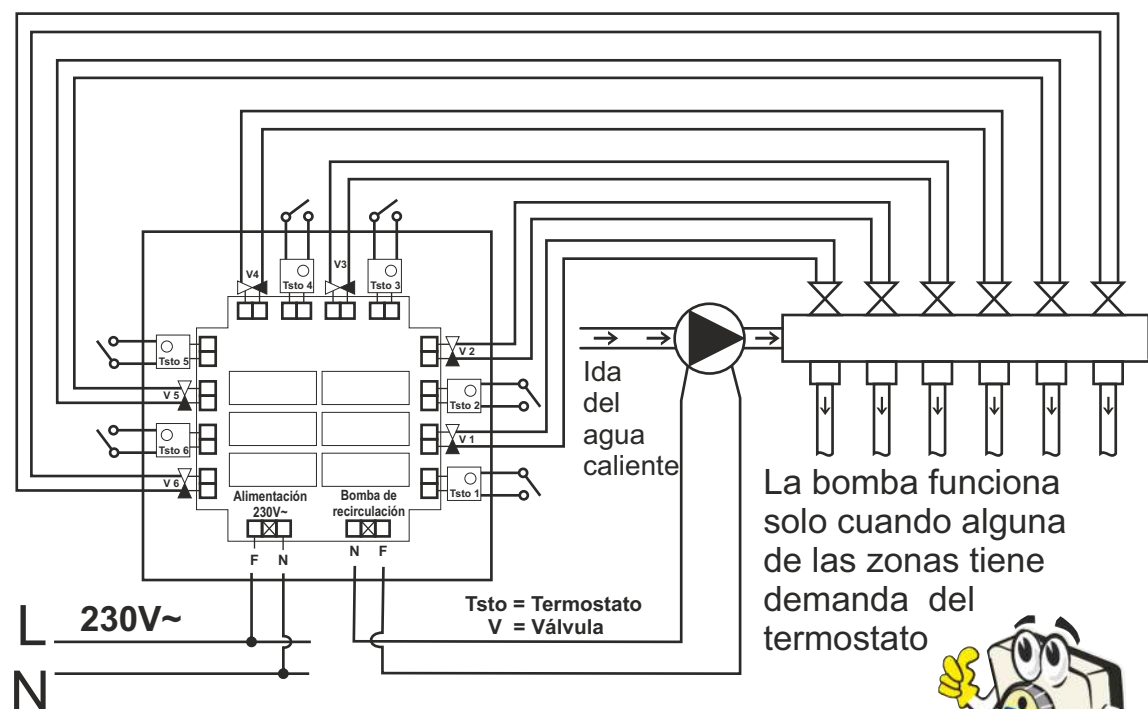

# Control Inteligente para 6 válvulas de Zona

### ESQUEMA DE FUNCIONAMIENTO

La bomba funciona continuamente

La bomba funciona solo cuando alguna de las zonas tiene demanda del termostato