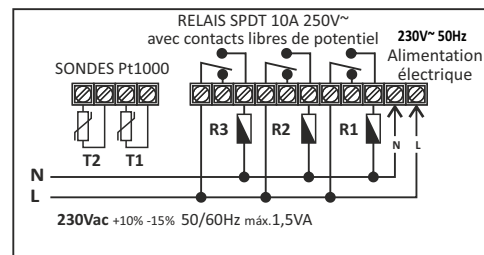

CARACTÉRISTIQUES TECHNIQUES

Mesures mm

- Alimentation électrique: 230V~ +10% / -15% 50/60Hz
- LCD éclairé: 40 x 20 mm
- Boîtier: Plastique ABS V0 IP40
- Environnement: Humidité = 20 à 85% / Pollution = 2

- Température de stockage: -10...60°C
- Température de fonctionnement: -5...40°C
- 3 relais SPDT 10A 250V~ avec contacts libres de potentiel
- Y compris 2 sondes Pt1000 de 1,5 m (5.922 + 5.743)

Modèle	Code	Description	Code EAN	Prix sans (IVA)
Allegro Pool	20.106	Régulation de surface pour le chauffage des piscines par énergie solaire thermique	8.431.269.201.068	.-
Soncab 301 Pt1000 Abrazadera	5.922	Sonde avec pince réglable pour la fixation dans les gaines. Gamme de -50 à +120°C	8.431.269.059.225	.-
Soncab 301 Pt1000	5.743	Sonde avec câble en silicone de 1,5 m IP67. Gamme -50°C à +200°C	8.431.269.057.436	.-

Tous les droits et le contenu de ce document sont réservés. La reproduction totale ou partielle de cette publication par quelque moyen que ce soit est interdite sans l'autorisation écrite préalable de SONDER REGULACIÓN S.A. Les graphiques et les informations décrits dans ce document ne sont donnés qu'à titre indicatif et peuvent comporter des erreurs techniques ou typographiques. SONDER REGULACIÓN S.A. se réserve le droit de modifier ce document sans avis préalable. Production, conception et photocomposition : SONDER REGULACIÓN S.A.

Sonder Regulación, S.A. Avda. La Llana, 93 - 08191 RUBÍ - (Barcelona) SPAIN - www.sonderregulacion.com

6586498 FR - AB021