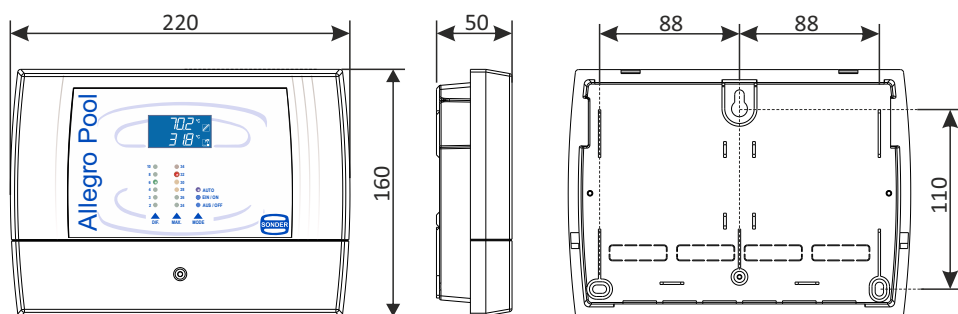

Écran LCD rétro-éclairé bleu très clair.

Avec une grande souplesse d'installation : entrée de câble par le bas ou par l'arrière, fixation au moyen d'un serre-câble ou d'un PG, espace suffisant pour le raccordement et le montage mural.

CARACTÉRISTIQUES TECHNIQUES

Mesures mm

- Alimentation électrique: 230V~ +10% / -15% 50/60Hz
- LCD éclairé: 40 x 20 mm
- Boîtier: Plastique ABS V0 IP40
- Environnement: Humidité = 20 à 85% / Pollution = 2