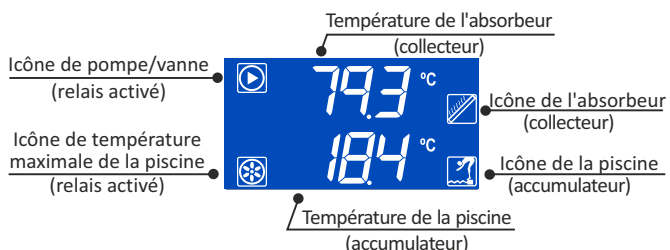

CARACTÉRISTIQUES TECHNIQUES

Mesures mm

- Alimentation électrique: 230V~ +10% / -15% 50/60Hz
- LCD éclairé: 40 x 20 mm
- Boîtier: Plastique ABS V0 IP40
- Environnement: Humidité = 20 à 85% / Pollution = 2

- Température de stockage: -10...60°C
- Température de fonctionnement: -5...40°C
- 3 relais SPDT 10A 250V~ avec contacts libres de potentiel
- Y compris 2 sondes Pt1000 de 1,5 m (5.922 + 5.743)

Modèle	Code	Description	Code EAN	Prix sans (IVA)
Allegro Pool	20.106	Régulation de surface pour le chauffage des piscines par énergie solaire thermique	8.431.269.201.068	.-
Soncab 301 Pt1000 Abrazadera	5.922	Sonde avec pince réglable pour la fixation dans les gaines. Gamme de -50 à +120°C	8.431.269.059.225	.-
Soncab 301 Pt1000	5.743	Sonde avec câble en silicone de 1,5 m IP67. Gamme -50°C à +200°C	8.431.269.057.436	.-

Tous les droits et le contenu de ce document sont réservés. La reproduction totale ou partielle de cette publication par quelque moyen que ce soit est interdite sans l'autorisation écrite préalable de SONDER REGULACIÓN S.A. Les graphiques et les informations décrits dans ce document ne sont donnés qu'à titre indicatif et peuvent comporter des erreurs techniques ou typographiques. SONDER REGULACIÓN S.A. se réserve le droit de modifier ce document sans avis préalable. Production, conception et photocomposition : SONDER REGULACIÓN S.A.

Sonder Regulación, S.A. Avda. La Llana, 93 - 08191 RUBÍ - (Barcelona) SPAIN - www.sonderregulacion.com

6586498 FR - AB021