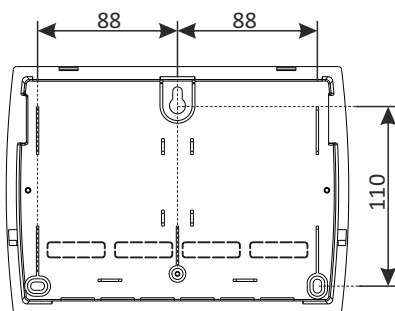

Versatilidad en la instalación: entrada cables por la parte inferior o posterior, sujeción mediante pisacables o PG, amplio espacio para conexionado y sujeción a pared.

### CARACTERÍSTICAS TÉCNICAS

Medidas mm

- Alimentación: 230V~ +10% / -15 % 50/60Hz
- LCD iluminado: 40 x 20 mm
- Caja: Plástico ABS V0 IP40
- Ambiente: Humedad = 20 a 85% / Polución = 2

- Temperatura de Almacenaje: -10...60°C
- Temperatura de Funcionamiento: -5...40°C
- 3 Relés SPDT de 10A 250V~ con contactos libres de potencial
- Incluye 2 sondas Pt1000 de 1,5 m (5.922 + 5.743)