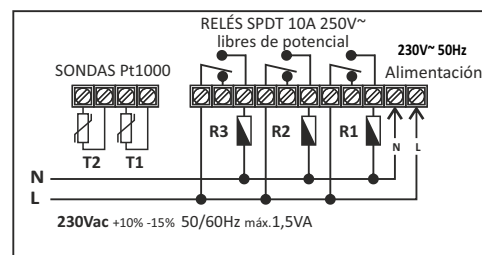

## Piscinas

Control para calefactar piscinas con energía solar térmica. Montaje de superficie, 3 relés 10A SPDT, 2 sondas PT1000. Ideal para paneles solares de polietileno, incluidas 2 sondas.

Durante su funcionamiento en modo normal (MODE AUTO), podrá ver en pantalla las temperaturas de las Sondas y el estado de los dispositivos asociados a los Relés.

### CARACTERÍSTICAS TÉCNICAS

Medidas mm

- Alimentación: 230V~ +10% / -15 % 50/60Hz
- LCD iluminado: 40 x 20 mm
- Caja: Plástico ABS V0 IP40
- Ambiente: Humedad = 20 a 85% / Polución = 2

- Temperatura de Almacenaje: -10...60°C
- Temperatura de Funcionamiento: -5...40°C
- 3 Relés SPDT de 10A 250V~ con contactos libres de potencial
- Incluye 2 sondas Pt1000 de 1,5 m (5.922 + 5.743)

Modelo	Código	Descripción	Código EAN	Precio (sin IVA)
Allegro Pool	20.106	Control de superficie para calentar piscinas con energía solar térmica	8.431.269.201.068	-.-
Soncab 301 Pt1000 Abrazadera	5.922	Sonda con abrazadera ajustable para fijar en conductos. Rango -50 a +120°C	8.431.269.059.225	-.-
Soncab 301 Pt1000	5.743	Sonda cable silicona 1,5 m IP67. Rango -50°C a +200°C	8.431.269.057.436	-.-