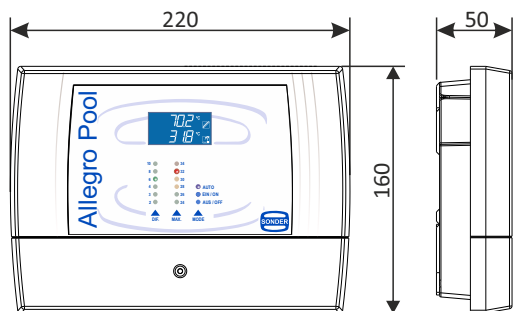

## Piscinas

Control para calefactar piscinas con energía solar térmica. Montaje de superficie, 3 relés 10A SPDT, 2 sondas PT1000. Ideal para paneles solares de polietileno, incluidas 2 sondas.

Durante su funcionamiento en modo normal (MODE AUTO), podrá ver en pantalla las temperaturas de las Sondas y el estado de los dispositivos asociados a los Relés.

Versatilidad en la instalación: entrada cables por la parte inferior o posterior, sujeción mediante pisacables o PG, amplio espacio para conexionado y sujeción a pared.

### CARACTERÍSTICAS TÉCNICAS

Medidas mm

- Alimentación: 230V~ +10% / -15 % 50/60Hz
- LCD iluminado: 40 x 20 mm
- Caja: Plástico ABS V0 IP40
- Ambiente: Humedad = 20 a 85% / Polución = 2

- Temperatura de Almacenaje: -10...60°C
- Temperatura de Funcionamiento: -5...40°C
- 3 Relés SPDT de 10A 250V~ con contactos libres de potencial
- Incluye 2 sondas Pt1000 de 1,5 m (5.922 + 5.743)