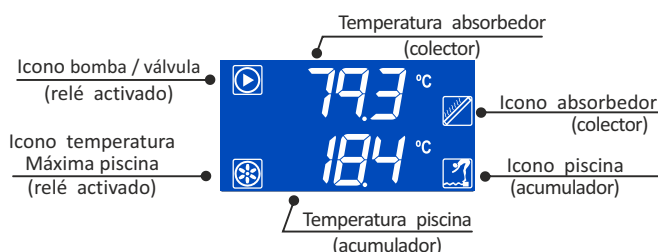

CARACTERÍSTICAS TÉCNICAS

Medidas mm

- Alimentación: 230V~ +10% / -15 % 50/60Hz
- LCD iluminado: 40 x 20 mm
- Caja: Plástico ABS V0 IP40
- Ambiente: Humedad = 20 a 85% / Polución = 2

- Temperatura de Almacenaje: -10...60°C
- Temperatura de Funcionamiento: -5...40°C
- 3 Relés SPDT de 10A 250V~ con contactos libres de potencial
- Incluye 2 sondas Pt1000 de 1,5 m (5.922 + 5.743)

Modelo	Código	Descripción	Código EAN	Precio (sin IVA)
Allegro Pool	20.106	Control de superficie para calentar piscinas con energía solar térmica	8.431.269.201.068	-.-
Soncab 301 Pt1000 Abrazadera	5.922	Sonda con abrazadera ajustable para fijar en conductos. Rango -50 a +120°C	8.431.269.059.225	-.-
Soncab 301 Pt1000	5.743	Sonda cable silicona 1,5 m IP67. Rango -50°C a +200°C	8.431.269.057.436	-.-

Reservados todos los derechos y contenidos del presente documento. Prohibida la reproducción total o parcial de esta publicación por ningún medio sin la previa autorización escrita por parte de SONDER REGULACIÓN S.A. Los gráficos e informaciones descritos en este documento son orientativos, pudiendo incluir errores técnicos o tipográficos. SONDER REGULACIÓN S.A. se reserva el derecho de modificar este documento sin previo aviso. Realización, diseño y fotocomposición: SONDER REGULACIÓN S.A.

Sonder Regulación, S.A. Avda. La Llana, 93 - 08191 RUBÍ - (Barcelona) SPAIN - www.sonderregulacion.com

658698 ESP - ABR21