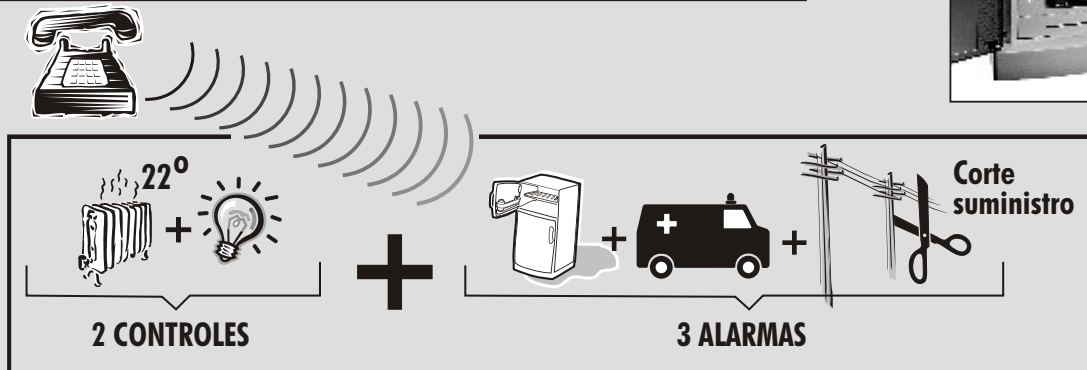

CARACTERÍSTICAS:

- 3 niveles de temperatura regulables.
- 3 programas pre-registrados de fábrica y uno libre.
- Los programas son seleccionables independientemente para cada día de la semana.
- Posibilidad de seleccionar regulación todo / nada o cronoproporcional.
- Programa de vacaciones ajustable de 1 a 99 días.
- Función contador de horas (gestión del mantenimiento de su instalación).
- **Función anti-bloqueo de la bomba**, (pone 1 minuto en marcha la bomba cada día)
- Entrada para ser activado por teléfono para calentar o climatizar. Se precisa un activador, avisador telefónico modelo TELKAN-3.
- Indicador de cambio de las pilas.
- Diseño atractivo, que combina con todos los estilos de decoración.
- Muy fácil de usar.
- Una gran pantalla de LCD permite una rápida y sencilla lectura de toda la información.
- Muestra por pantalla las temperaturas seleccionadas, la temperatura de la habitación y el programa.
- La base se conecta antes de montar el aparato sobre la pared.
- Se suministran las 2 pilas LR6.

ESPECIFICACIONES TÉCNICAS:

- Funcionamiento mediante: 2 pilas de 1,5V LR6.
- Poder de ruptura con carga resistiva: 8A 250Vac.
- Poder de ruptura con carga inductiva coseno =0,6: 2A 250Vac.
- Diferencial estático: 0,3 K.
- Precisión del reloj: 1 seg./24 h.
- Temperatura de funcionamiento: 0°C a +50°C.
- Temperatura de almacenaje: +10°C a +60°C.
- Sección máx. de los cables a conectar: 1 de 2,5 mm².
- Aislamiento Clase: II.
- Protección Clase: IP30.

MODELO	SALIDAS	ALIMENTACIÓN
Euro	 Cal.  Ref.	2 pilas 1,5V LR6

ACCESORIOS OPCIONALES

TELKAN-3: Posee dos canales, uno para calefacción otro a elección del usuario, por ejemplo, riego, etc.

MODELO	SALIDAS	ALIMENTACIÓN
Telkan-3	Termostato y Otra salida como por ejemplo el riego	220 Vac
Markan	Marcador de tonos	2 pilas