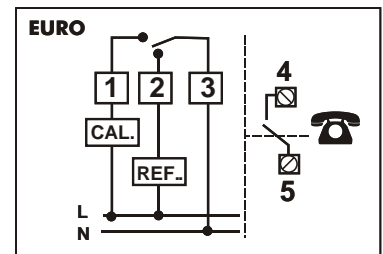

CARACTERÍSTICAS:

- 3 niveles de temperatura regulables.
- 3 programas pre-registrados de fábrica y uno libre.
- Los programas son seleccionables independientemente para cada día de la semana.
- Posibilidad de seleccionar regulación todo / nada o cronoproporcional.
- Programa de vacaciones ajustable de 1 a 99 días.
- Función contador de horas (gestión del mantenimiento de su instalación).
- **Función anti-bloqueo de la bomba**, (pone 1 minuto en marcha la bomba cada día)
- Entrada para ser activado por teléfono para calentar o climatizar. Se precisa un activador, avisador telefónico modelo TELKAN-3.
- Indicador de cambio de las pilas.
- Diseño atractivo, que combina con todos los estilos de decoración.
- Muy fácil de usar.
- Una gran pantalla de LCD permite una rápida y sencilla lectura de toda la información.
- Muestra por pantalla las temperaturas seleccionadas, la temperatura de la habitación y el programa.
- La base se conecta antes de montar el aparato sobre la pared.
- Se suministran las 2 pilas LR6.

ESPECIFICACIONES TÉCNICAS:

- Funcionamiento mediante: 2 pilas de 1,5V LR6.
- Poder de ruptura con carga resistiva: 8A 250Vac.
- Poder de ruptura con carga inductiva coseno =0,6: 2A 250Vac.
- Diferencial estático: 0,3 K.
- Precisión del reloj: 1 seg./24 h.
- Temperatura de funcionamiento: 0°C a +50°C.
- Temperatura de almacenaje: +10°C a +60°C.
- Sección máx. de los cables a conectar: 1 de 2,5 mm².
- Aislamiento Clase: II.
- Protección Clase: IP30.

MODELO	SALIDAS	ALIMENTACIÓN
Euro	 Cal.  Ref.	2 pilas 1,5V LR6

ACCESORIOS OPCIONALES

TELKAN-3: Posee dos canales, uno para calefacción otro a elección del usuario, por ejemplo, riego, etc.

MODELO	SALIDAS	ALIMENTACIÓN
Telkan-3	Termostato y Otra salida como por ejemplo el riego	220 Vac
Markan	Marcador de tonos	2 pilas